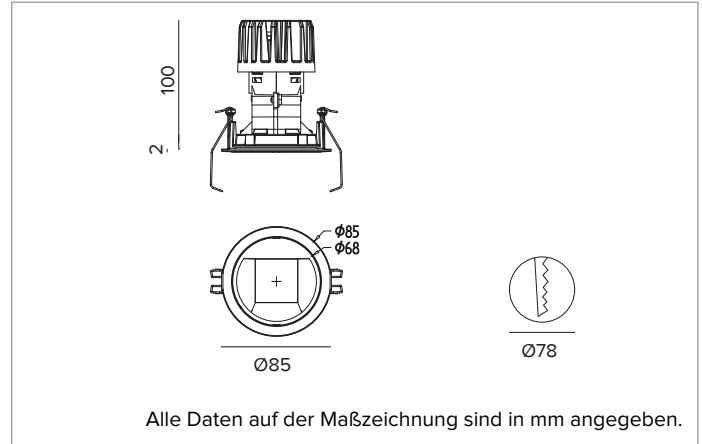

1T8552EL | CTEVO WALL WASHER 78 LED-Einbau-Downlight als Trim-Version

	3500K	H(m)	D1(m)	D2(m)	E _{max} (lx)		
	Ra90	42°	73°				
	Fixture Power	13W	1	0.83	1.56	910	
	Source Flux	1669lm	2	1.65	3.11	228	
	Fixture Flux	1011lm	3	2.48	4.67	101	
	Efficacy	75lm/W	4	3.31	6.23	57	
TS1393	I _{max} =625cd/klm	I _{max}	1042cd	5	4.13	7.78	36

BELEUCHUNGSTECHNISCHE MERKMALE

WW-Optik: asymmetrischer Reflektor aus hochglänzendem voranodisiertem Aluminium, holographischer Diffusorabdeckung aus Acryl und Strukturelementen aus Thermoplastmaterial.
Optik: WALL WASHER
Optische Effizienz: 61%
Leuchten-Lichtstrom: 1011lm
Lichtausbeute: 75lm/W
Fotobiologische Sicherheit: Risikogruppe 1 (RG 1 = geringes Risiko)

MECHANISCHE MERKMALE

Wärmeabführung aus schwarz lackiertem Druckguss-Aluminium. Struktur aus schwarzem Thermoplast, Cut-Off-Front aus weiß lackiertem Thermoplast. Silikondichtung gegen das Eindringen von Wasser und Staub. Trim-Version mit weiß lackiertem integriertem Druckguss-Ring.
Farbe und Oberfläche: Kreideweiß
Gewicht: 0,35Kg
Version: TRIM
Schutzart: IP20 eingebauter Leuchtenteil
Schutzart: IP54 von unten